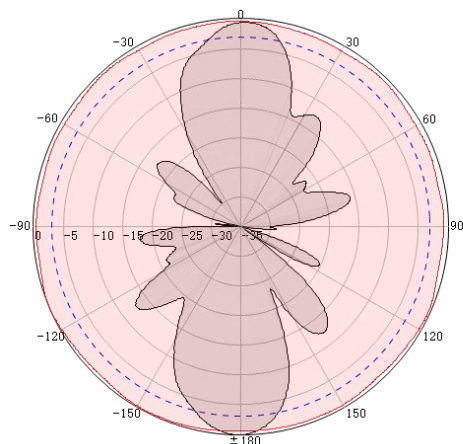

## 868MHz Fiberglass Antenna

### GLF800V6

测试频率:868MHz  
测试时间:2017-11-21  
测试平面:垂直面  
峰值电平:-36.69dB  
3 dB宽度:24.95°

测试频率:868MHz  
测试时间:2017-11-21  
测试平面:水平面  
峰值电平:-38.09dB  
3 dB宽度:360.00°

Gain:6.03dBi

Technical Index	
Freq	868±10MHz
V.S.W.R	≤1.5
Gain	6dBi
Horizontal Beamwidth	360°
Vertical Beamwidth	25°
Polarization	Vertical
Input Impedance	50Ω
Max Power	50W
Lighting Protection	DC
Mechanical Index	
Connector	SMA male
Antenna Dimension	Φ20×820mm
Antenna Weight	0.7kg
Antenna Material	Fiberglass
Antenna Color	Gray
Working Temperature	-40°C~60°C
Wind Velocity	60 m/s
Pole Diameter	Φ 35~ Φ 50